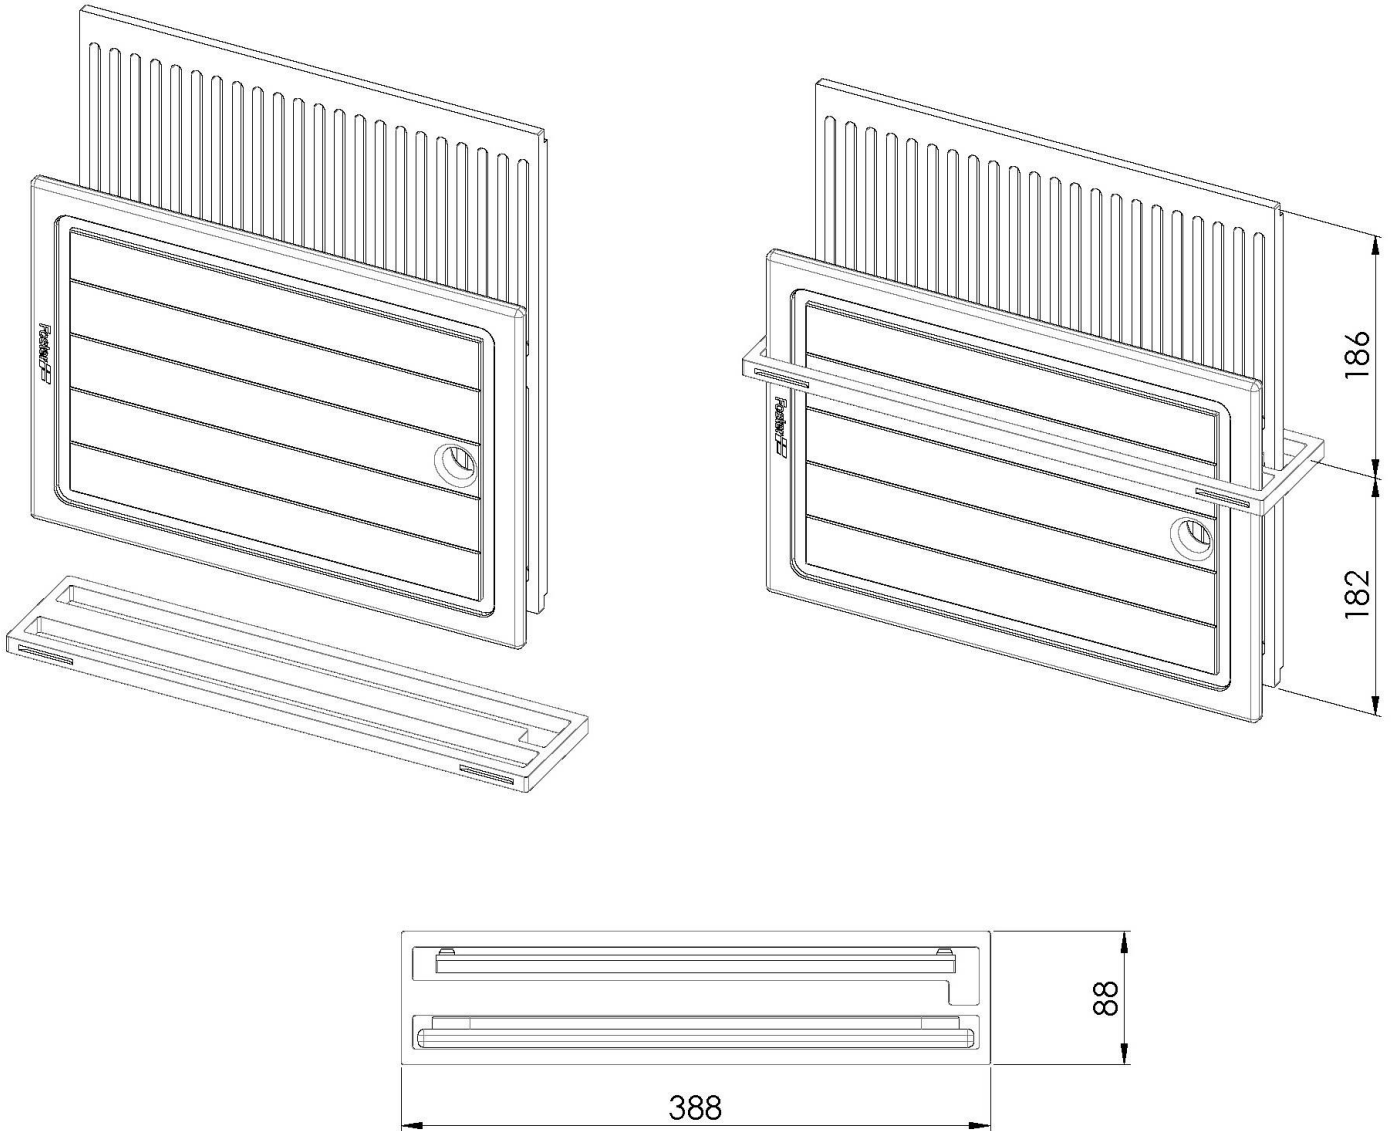

## Kit "O"

Kit tagliere iroko e griglia black

Accessori canali attrezzati

Codice: 8100 715

### DETTAGLI

Accessori canali attrezzati	Kit multifunzione
Tipologia	Slim
Dimensioni	38 x 8,8 cm
Lunghezza	1 unità - Slim
Chiave di lettura per gli accessori	Le lunghezze dei canali e degli accessori sono indicate in "unità", per la composizione la somma delle "unità" degli accessori deve corrispondere alla lunghezza in "unità" del canale.
Note:	Solo per vasche Serie 35

## DATI TECNICI

8100 715

- 1 x supporto black / 1 x black support
- 1 x tagliere iroko / 1 x iroko chopping board
- 1 x griglia black / 1 x black grill